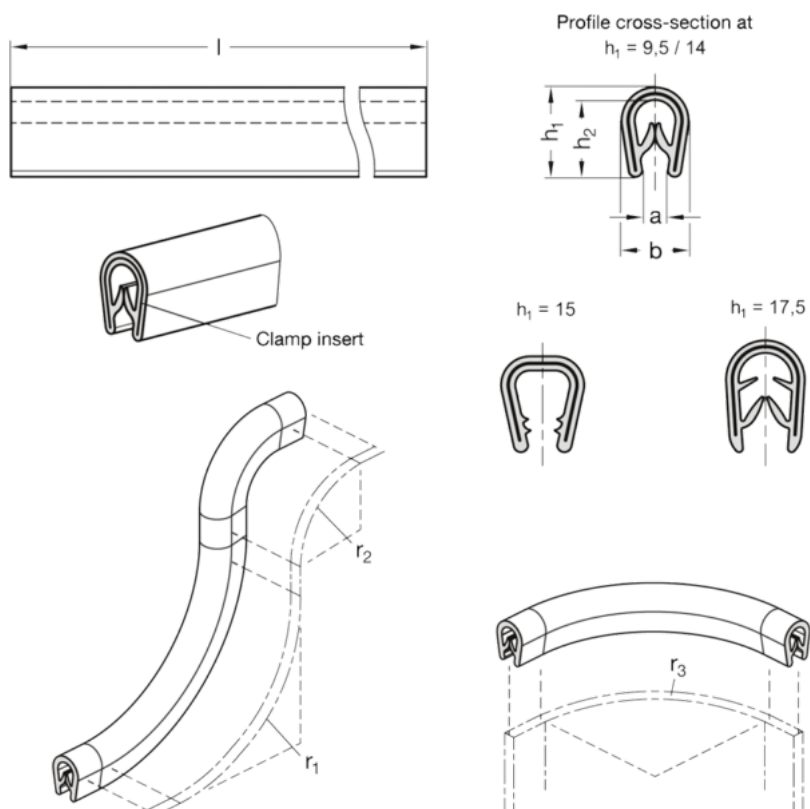

Varenummer: 20218495SW20

Beskrivelse: E+G kantbeskyttelsesliste GN 2184-9,5-SW-20

## Mål

a = 1-2

b = 6.5

cl = 20

h1 = 9.5

h2 = 8

r1 = 15

r2 = 10